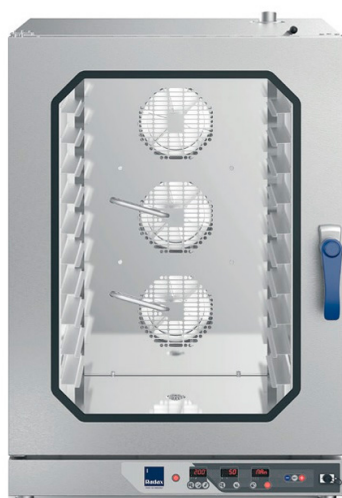

ПРОЕКТ: _____
МОДЕЛЬ: CC10DY0
КОЛИЧЕСТВО: _____
СОГЛАСОВАНИЕ: _____
ДАТА: 30.07.2021

CC10DY0

Технические характеристики

Управление:	цифровое
Вместимость лотков:	10 600x400 - GN1/1
Расстояние между лотками:	80 mm
Частота (Гц):	50/60
Напряжение:	400V 3N~
Мощность (кВт):	15.7
Размер (Ш x Г x В), мм:	867x826x1268
Максимальная температура приготовления:	270°C
Вес (кг):	131